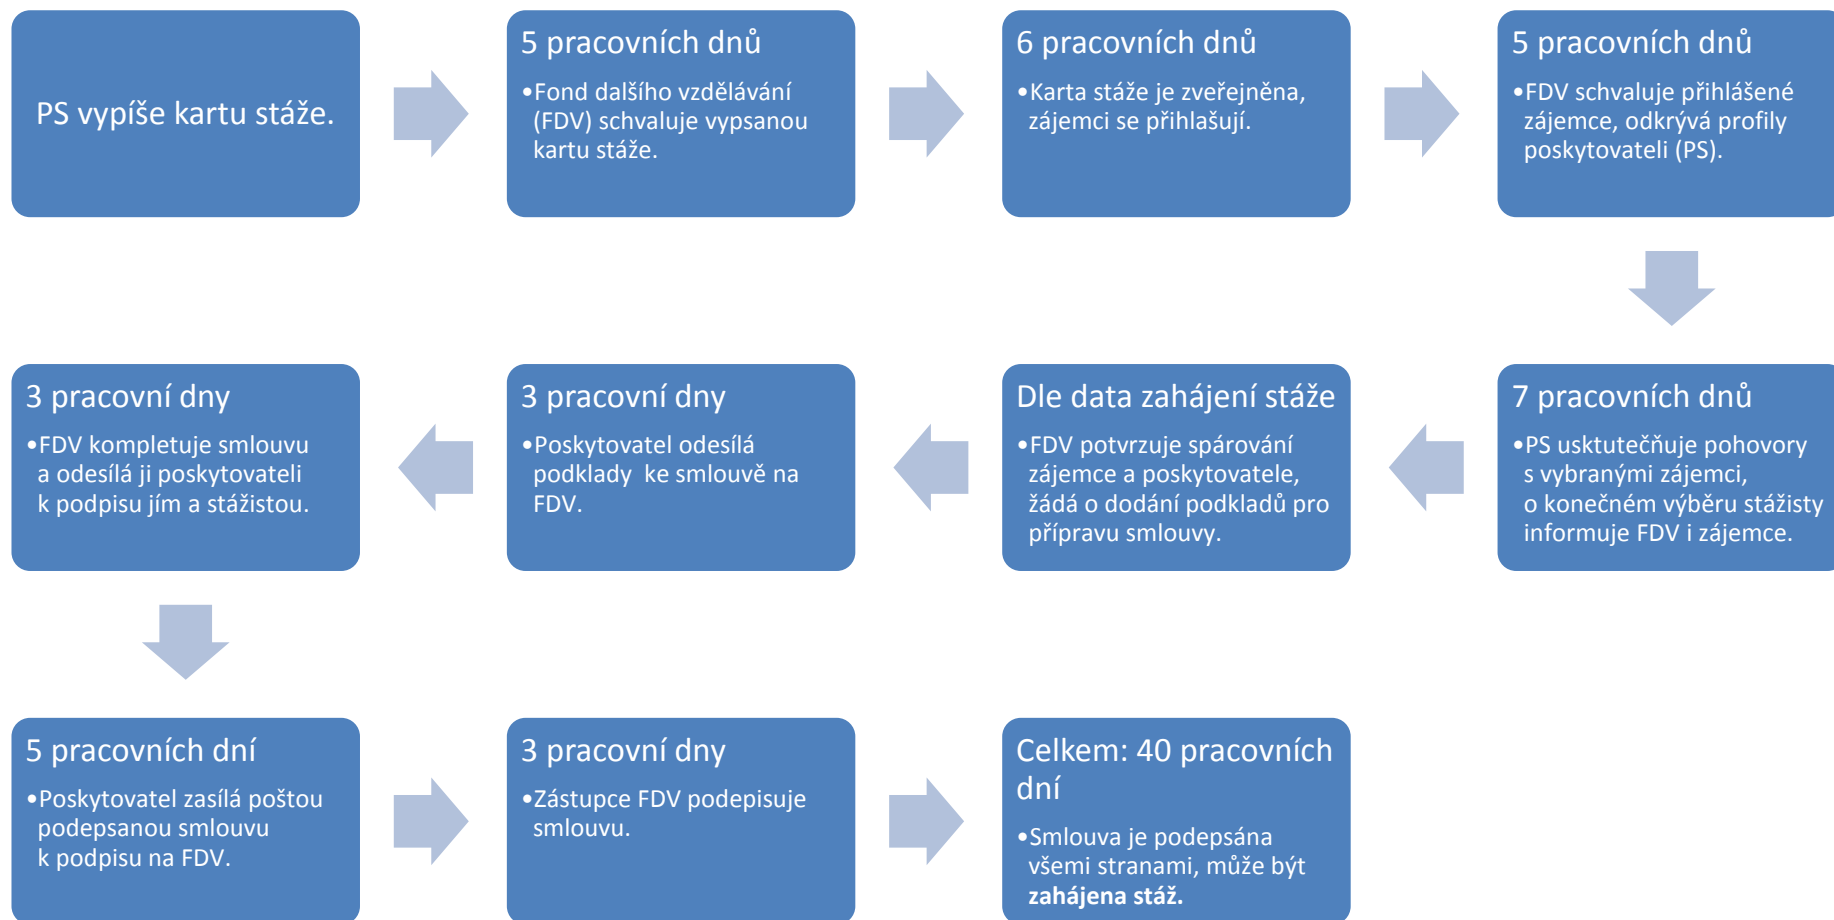

evropský
sociální
fond v ČR

EVROPSKÁ UNIE

OPERAČNÍ PROGRAM
LIDSKÉ ZDROJE
A ZAMĚSTNANOST

PODPORUJEME
VAŠI BUDOUCNOST
www.esfcr.cz

Schéma přípravy stáže

Fond
Dalšího
Vzdělávání

příspěvková organizace MPSV

Fond dalšího vzdělávání
Na Maninách 20, 170 00 Praha 7
Tel.: 277 277 070, <http://fdv.mpsv.cz>
IČO: 00405698, č. účtu: 33531641/0100